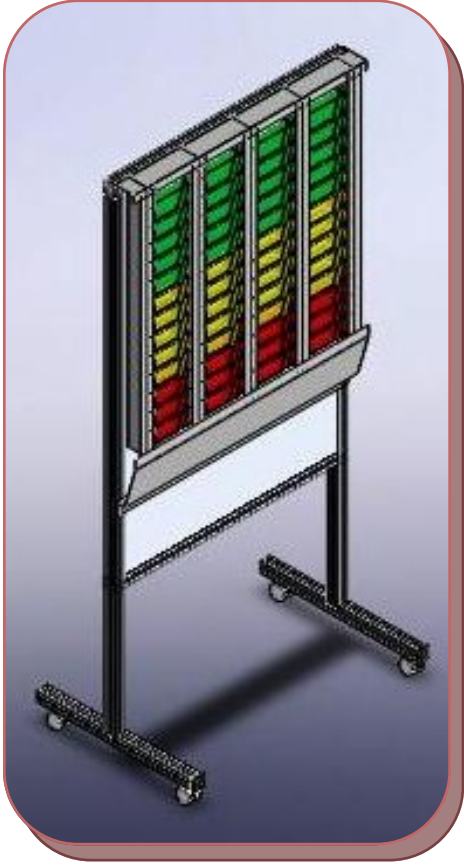

KANBAN PANOSU

60 KART

ÜRÜN ÖZELLİKLERİ

RENKLER

Görsel kontrolü sağlamak için renkli olarak dizayn edilebilir. Mevcut renkler; Sarı, Yeşil ve Kırmızı

MALZEME

Alüminyum profil ve bağlantı elemanları. Tüm parçalar alüminyum ve paslanmaya dayanıklı.

KART ÖLÇÜLERİ

Kanban kart ölçüsü 100 x 180 mm
60 adet kart kapasiteli , farklı kapasitelere ayarlanabilir.

ÖLÇÜLER

Yükseklik	: 1800 mm
Genişlik	: 900 mm
Derinlik	: 600 mm (ayak ölçüsü)
	: 100 mm (pano ölçüsü)

KANBAN SİSTEMLERİ VE HEIJUNKA UYGULAMALARINA UYGUN PANO ÇÖZÜMLERİ

Kanban ve Heijunka uygulamalarında görsel kontrol uygulamanın yanı sıra, modern, kullanımı kolay ve giderek artan kanban kartlarını düzenli bir şekilde yerleştirebileceğimiz uygun pano her zaman sorun olmuştur. Bu sorununuz çözecek yegane ürün sunduğumuz heijunka panosudur. Heijunka prensiplerine uygun olarak tasarlanmış kullanımı kolay sistemdir.

- Esnek, her sisteme kolayca uyarlanabilir
- Taşınabilir, yer değiştirmek çok kolay
- Sağlam, alüminyum profil ve bağlantı elemanları
- Görsel olarak düzenlenmiş, etiket, isim yerleri hazır.
- Az yer kaplar, kompakt ve iyi düşünülmüş tasarımı ile az yer kaplar.
- Ergonomiktir, kartalar ve ürün kodları yandan ve önden görülebilirler.